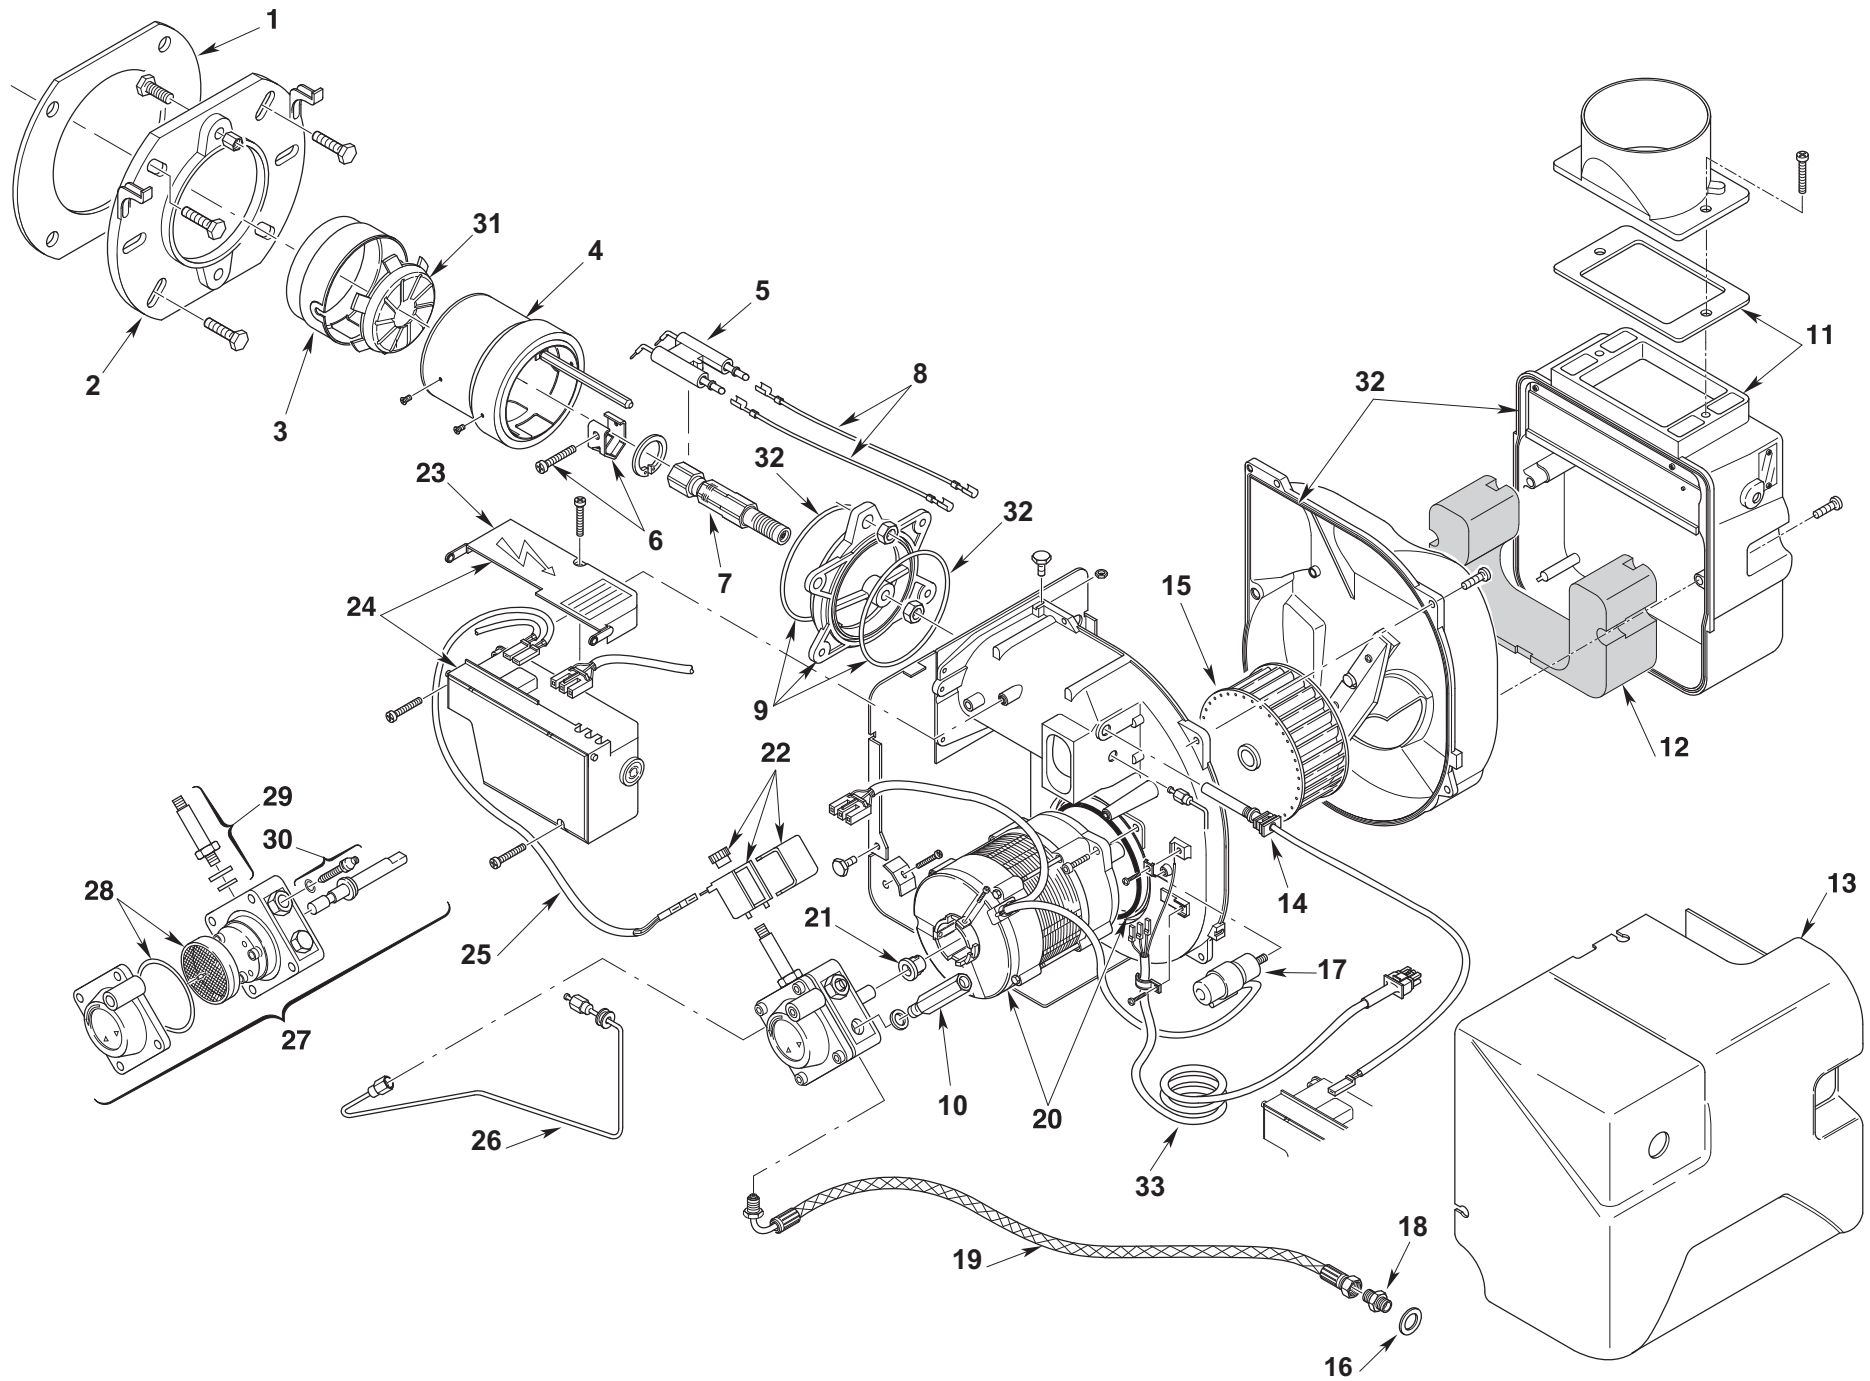

CODICE - CODE CÓDIGO	MODELLO - MODEL - MODELE MODELL - MODELO	TIPO - TYPE - TYP
20026009	RDB 3.2 WORCESTER GREENSTAR 32/50	490T58

N.	COD.	DESCRIZIONE	DESCRIPTION	DESCRIPTION	BESCHREIBUNG	DENOMINACION	MATRICOLA BRUCIATORE BURNER SERIAL NUMBER MATRICULE BRULEUR BRENNER KENN-NUMMER MATRICULA QUEMADORES	*
1	3005795	SCHERMO	GASKET	JOINT ISOLANT	KESSELFANSCH-DICHTUNG	JUNTA AISLANTE		
2	3008637	FLANGIA	FLANGE	BRIDE	KESSELFANSCH	BRIDA		
3	3005714	ANELLO	END RING	EMBOUT GUEULARD	FLAMMKOPF	ANILLO LLAMA		A
4	3007714	GRUPPO BOCCAGLIO	BLAST TUBE ASSEMBLY	GROUPE GUEULARD	FLAMMROHRSYSTEM	TUBO LLAMA		B
5	3007513	GRUPPO ELETTRODI	ELECTRODE ASSEMBLY	GROUPE ELECTRODES	ELEKTRODENBLOCK	ELECTRODOS		A
6	3006552	FASCETTA	ELECTRODE BRACKET	SUPPORT ELECTRODES	ELEKTRODEN HALTERUNG	SOPORTE ELECTRODOS		
7	3008955	PORTAUGELLO	NOZZLE HOLDER	PORTE-GICLEUR	DÜSENSTOCK	PORTABOQUILLA		B
8	20029718	COLLEGAMENTO A.T.	HIGH VOLTAGE LEAD	CABLE HAUTE TENSION	KABEL ZÜNDELEKTRODEN	CABLES ELECTRODOS		A
9	3008957	COLLARE	COLLAR	COLLIER	BRENNERFLANSCH	COLLARÍN		
10	3008876	PRESA DI PRESSIONE	PRESSURE GAUGE	PRISE DE PRESSION	DRUCKANSCHLUß	TOMA DE PRESIÓN		
11	3008647	GRUPPO SERRANDA ARIA	AIR DAMPER ASSEMBLY	SYSTEME REGLAGE D'AIR	LUFTRREGULIERUNG	CONJUNTO REGISTRO DEL AIRE		
12	3008958	FONOASSORBENTE	DEADENING	ISOLATION ACOUSTIQUE	GERÄUSCHDAMMUNG	AISLAMIENTO ACÚSTICO		
13	3008962	COFANO	COVER	CAPOT	BRENNERHAUBE	ENVOLVENTE		
14	3008646	FOTORESISTENZA	P.E. CELL	CELLULE PHOTORESISTANCE	FOTOWIDERSTAND	FOTORESISTENCIA		A
15	3005799	GIRANTE	FAN	TURBINE	GEBLÄSERAD	TURBINA		C
16	3007079	GUARNIZIONE	SEAL	JOINT	DICHTUNG	JUNTA		A
17	3008960	CONDENSATORE 5 µF	CAPACITOR 5 µF	CONDENSATEUR 5 µF	KONDENSATOR 5 µF	CONDENSADOR 5 µF		B
18	3009046	RACCORDO	CONNECTOR	MAMELON	ANSCHLUßNIPPEL	RACORD		C
19	20022603	TUBO FLESSIBILE	HOSE	FLEXIBLE	ÖLSCHLAUCH	TUBO FLEXIBLE		A
20	3008964	MOTORE	MOTOR	MOTEUR	MOTOR	MOTOR		C
21	3000443	GIUNTO	JOINT	ACCOUPLMENT	PUMPENKUPPLUNG	ACOPLAMIENTO		A
22	3008648	BOBINA	COIL	BOBINE V.M.	MAGNETVENTIL - SPULE	BOBINA		A
23	3008649	PROTEZIONE	PROTECTION	PROTECTION	SCHUTZ	PROTECCIÓN		
24	3008652	APPARECCHIATURA 535SE/LD	CONTROL BOX 535SE/LD	BOITE DE CONTROLE 535SE/LD	STEUERGERÄT 535SE/LD	CAJA DE CONTROL 535SE/LD		B
25	3008851	COLLEGAMENTO	LEAD COIL	CABLE DE CONNEXION	ANSCHLUßKABEL MAGNET-SPULE	CABLES ELECTROVÁLVULA		
26	3008961	TUBO	TUBE	TUYAU	DRUCKROHR	TUBO		
27	20030953	POMPA	PUMP	POMPE	ÖLPUMPE	BOMBA		B
28	3020436	FILTRO - ANELLO OR	FILTER - O-RING	FILTRE - JOINT TORIQUE	FILTER - O-RING DICHTUNG	FILTRO - JUNTA TÓRICA		A
29	3007871	VALVOLA	NEEDLE VALVE	VANNE MAGNETIQUE	MAGNETVENTIL KÖRPER	VÁLVULA		A
30	20032135	REGOLATORE	REGULATOR	REGULATEUR	DRUCKREGULIERSCHRAUBE	REGULADOR		A
31	3005722	ELICA	DIFFUSER DISC	ACCROCHE FLAMME	STAUSCHEIBE	DISCO ESTABILIZADOR		A
32	3008963	KIT GUARNIZIONI	KIT SEALS	KIT JOINTS	DICHTUNG ERSATZ	KIT JUNTAS		A
33	20026331	COLLEGAMENTO	CONNECTION	CONNEXION	VERBINDUNG	CONEXIÓN		A