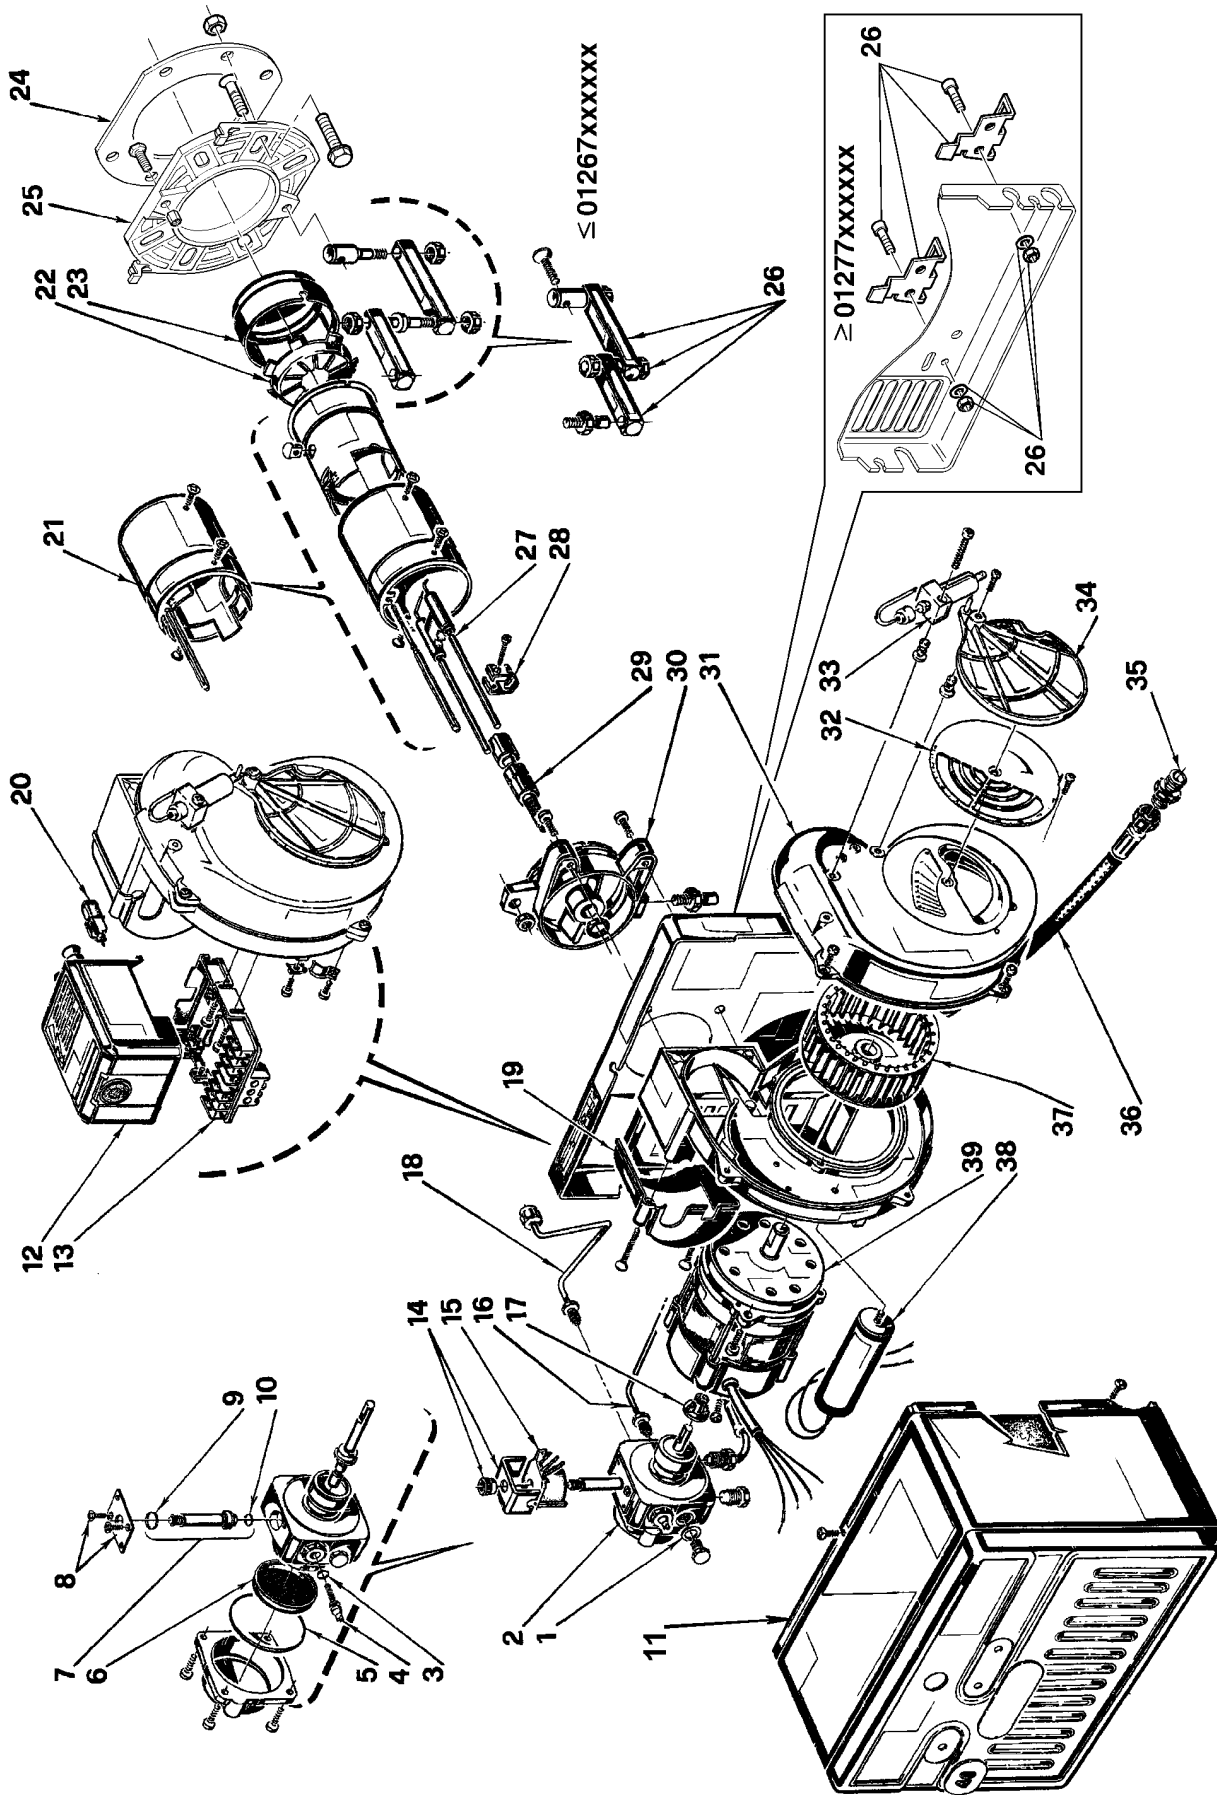

Bruciatore di gasolio - kerosene • Light oil - kerosene burner • Brûleur fioul domestique - kérosène • Öl-Gebläsebrenner-Kerosin • Stookoliebrander-kerosine

RIELLO 40 G5

COD. **3744452**

TIPO/TYP/TYP **444 T50**