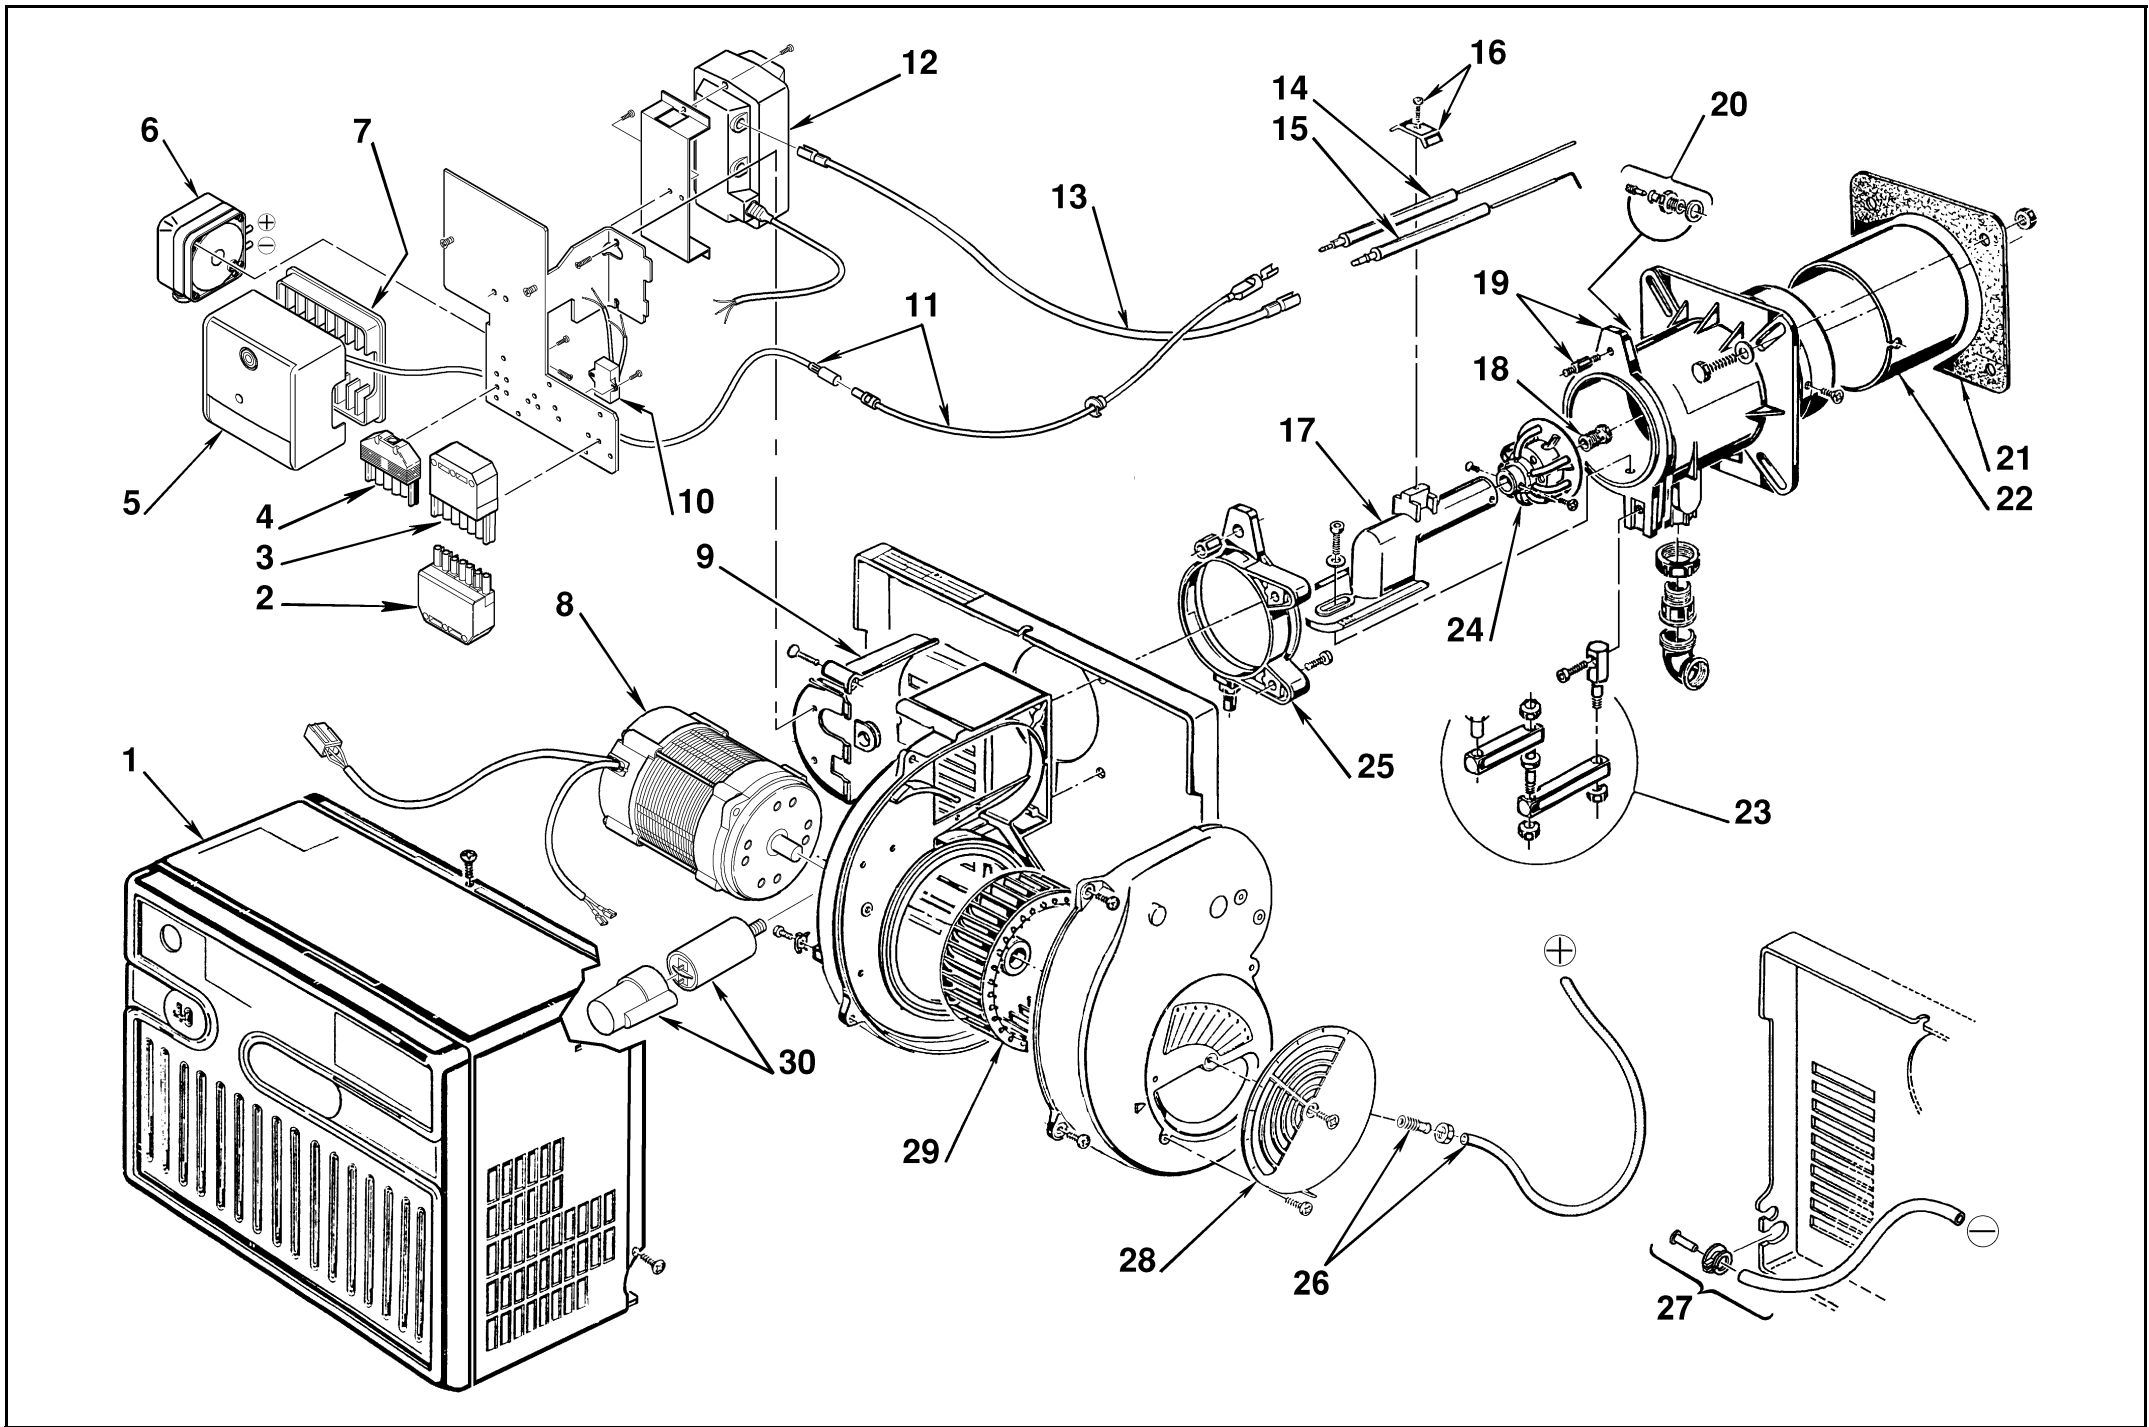

CODICE - CODE CÓDIGO	MODELLO - MODEL - MODELE MODELL - MODELO	TIPO - TYPE - TYP
3756935	RIELLO 40 FS20	569T30
3756936	RIELLO 40 FS20 G.T.	569T31

N.	COD.	DESCRIZIONE	DESCRIPTION	DESCRIPTION	BESCHREIBUNG	DENOMINACION	MATRICOLA BRUCIATORE BURNER SERIAL NUMBER MATRICULE BRULEUR BRENNER KENN-NUMMER MATRICULA QUEMADÓRES	*
1	3007360	COFANO	COVER	CAPOT	VERKLEIDUNG	ENVOLVENTE		B
2	3006937	SPINA 7 POLI	7 PIN PLUG	FICHE 7 PÔLES	7-POLIGER STECKER	CONECTOR MACHO DE 7 CONTACTOS		A
3	3006938	PRESA 7 POLI	7 POLE SOCKET	PRISE À 7 PÔLES	7-POLIGE STECKDOSE	CONECTOR HEMBRA DE 7 CONTACTOS		C
4	3007425	PRESA 6 POLI	6 POLE SOCKET	PRISE À 6 PÔLES	6-POLIGE STECKDOSE	CONECTOR HEMBRA DE 6 CONTACTOS		C
5	3013073	APPARECCHIATURA	CONTROL BOX	BOÎTE DE CONTRÔLE	STEUERGERÄT	CAJA DE CONTROL		B
6	3007444	PRESSOSTATO ARIA	AIR PRESSURE SWITCH	PRESSOSTAT AIR	LUFTDRUCKWÄCHTER	PRESÓSTATO AIRE		A
7	3003784	MORSETTIERA	TERMINAL BOARD	BORNIER	STECKSOCKEL	REGLETA DE CONEXIÓN		C
8	3008972	MOTORE	MOTOR	MOTEUR	MOTOR	MOTOR		C
9	3007362	COPERCHIO	COVER	COUVERCLE	DECKEL	TAPA		
10	3002574	FILTRO ANTIRADIODISTURBO	SUPPRESSOR	FILTRE ANTI-BROUILLAGE	ENTSTÖRER	FILTRO ANTI-INTERFERENCIA		A
11	3008453	COLLEGAMENTO SONDA	PROBE CONNECTION	CONNEXION SONDE	FÜHLERVERBINDUNG	CONEXIÓN SONDA		A
12	3012159	TRASFORMATORE	TRANSFORMER	TRANSFORMATEUR	ZÜNDTRANSFORMATOR	TRANSFORMADOR		
13	3002689	COLLEGAMENTO ELETTRODO	ELECTRODE CONNECTION	CONNEXION ELECTRODE	ELEKTRODEVERBINDUNG	CONEXIÓN ELECTRODO		A
14	3006709	SONDA	PROBE	SONDE	FÜHLER	SONDA		A
15	3006706	ELETTRODO	ELECTRODE	ELECTRODE	ELEKTRODE	ELECTRODO		A
16	3003409	CAVALLOTTO	U BOLT	CAVALIER	BÜGELBOLZEN	FIJACION ELECTRODO		
17	3006697	GOMITO	ELBOW	COUDE	SCHLITTEN	CODO		
18	3006703	DIFFUSORE	DIFFUSER	DIFFUSEUR	GAS VERTEILER	DIFUSOR		
19	3006692	MANICOTTO	MANIFOLD	MANCHON	FLAMMKOPF MIT GASAN-SCHLUß	COLLARÍN		
20	3005447	GRUPPO MISURAZIONE	TEST POINT	PRISE DE PRESSION	MESSNIPPEL	GRUPO TOMA DE PRESIÓN		
21	3006710	SCHERMO	FLANGE GASKET	JOINT ISOLANT	FLANSCHDICHTUNG	JUNTA BRIDA		
22	3006694	IMBUTO FIAMMA	END CONE	EMBOUT GUEULARD	FLAMMENROHR	TUBO EXTREMO		B
23	3000870	GRUPPO CERNIERA	HINGE UNIT	GROUPE CHARNIERE	SCHARNIEREINHEIT	BISAGRA		
24	3006700	DISTRIBUTORE - ELICA	DISTRIBUTOR - DIFFUSER DISC	DISTRIBUTEUR - ACCROCHE FLAMME	GASKOPF - STAUSCHEIBE	DISTRIBUIDOR - DISCO ESTABILIZADOR		A
25	3006689	COLLARE	COLLAR	COLLIER	BRENNERFLANSCH	COLLARÍN		
26	3006997	RACCORDO E TUBETTO	CONNECTOR AND TUBE	MAMELON ET TUYAU	NIPPEL UND RÖHRCHEN	RACORD Y TUBO		
27	3008886	PRESA DI PRESSIONE	PRESSURE GAUGE	PRISE DE PRESSION	DRUCKANSCHLUß	TOMA DE PRESIÓN		
28	3007206	SERRANDA ARIA	AIR DAMPER	VOLET D'AIR	LUFTKLAPPE	REGISTRO DEL AIRE		
29	3005799	GIRANTE	FAN	TURBINE	GEBLÄSERAD	TURBINA		C
30	20081251	CONDENSATORE	CAPACITOR	CONDENSATEUR	KONDENSATOR	CONDENSADOR		C